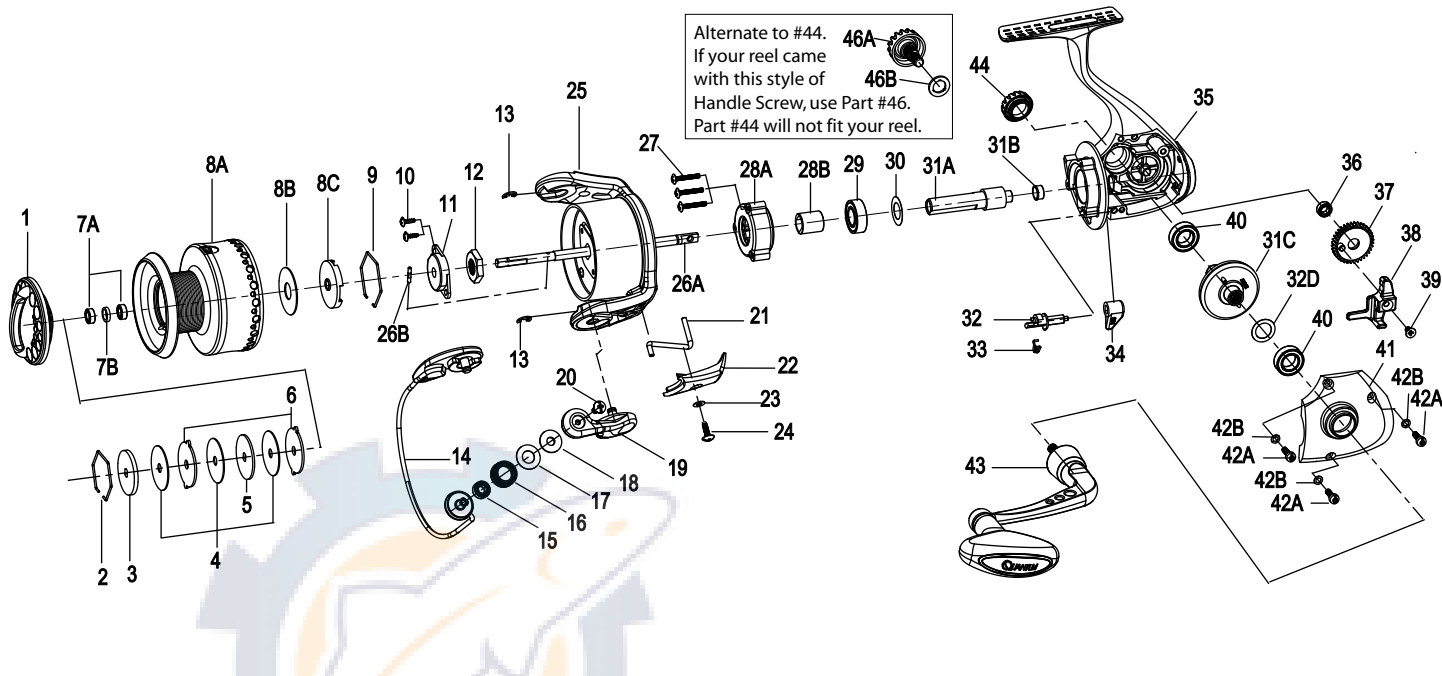

## CSP30PTS & CSP40PTS

KEY #	DESCRIPTION	CABO 30	CABO 40
1	DRAG KNOB ASSEMBLY	AT332-51	AT332-51
2	SPOOL RETAINER - TOP	RQ038-02	RQ038-02
3	DRAG WASHER "D"	SQ080-02	SQ080-02
4	DRAG WASHER "B"	RQ033-01	RQ033-01
5	DRAG WASHER "D"	RQ080-01	RQ080-01
6	DRAG WASHER "A"	RQ081-01	RQ081-01
7	SPOOL BUSHING OR BEARING KIT	AT4027-01	AT4027-01
7A	SPOOL BUSHING OR BEARING	QTY - 2	QTY - 2
7B	SPOOL SPACER	QTY - 1	QTY - 1
8	SPOOL ASSEMBLY KIT	AT4321-26	AT4321-76
8A	SPOOL ASSEMBLY	QTY - 1	QTY - 1
2	SPOOL RETAINER - TOP	QTY - 1	QTY - 1
3	DRAG WASHER "D"	QTY - 1	QTY - 1
4	DRAG WASHER "B"	QTY - 3	QTY - 3
5	DRAG WASHER "D"	QTY - 1	QTY - 1
6	DRAG WASHER "A"	QTY - 2	QTY - 2
7	SPOOL BUSHING OR BEARING KIT	QTY - 1	QTY - 1
8B	SPOOL WASHER	QTY - 1	QTY - 1
8C	DRAG CLICK ASSEMBLY	QTY - 1	QTY - 1
8D	DRAG WASHER "E"	N/A	N/A
9	SPOOL RETAINER - BOTTOM	QTY - 1	QTY - 1
9	SPOOL RETAINER - BOTTOM	CH038-02	CH038-02
10	ROTOR NUT LOCK SCREW	RQ094-01	RQ094-01
11	MAIN SHAFT BUSHING	SQ214-01	SQ214-01
12	ROTOR NUT	TH006-01	TH006-01
13	E-CLIP - BAIL ASSEMBLY	GH034-01	GH034-01
14	BAIL ASSEMBLY	AT347-01	AT347-01
15	LINE ROLLER BEARING	GH202-01	GH202-01
16	LINE ROLLER	CH004-03	CH004-03
17	LINE ROLLER WASHER	DH102-01	DH102-01
18	LINE ROLLER COLLAR	CH102-01	CH102-01
19	ARM LEVER ASSEMBLY	SQ307-05	SQ307-05
20	SCREW - LINE SLIDER	AQ108-01	AQ108-01
21	KICK LEVER	TQ019-01	TQ019-01
22	ARM LEVER COVER	TQ087-01	TQ087-01
23	ARM LEVER COVER WASHER	SQ142-01	SQ142-01